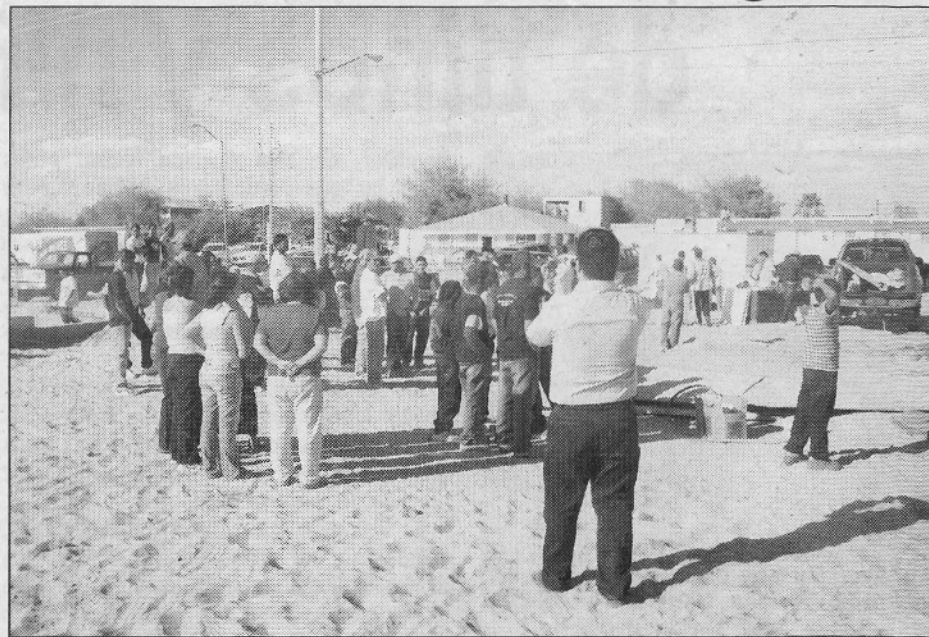

Aunque las familias reaccionaron agresivamente ante el desalojo, no hubo lesionados.

registraron actos que lamentar.

Fue el propietario del terreno quien a bordo de su vehículo amarró de los costados el puesto de mariscos que se encontraba dentro de dicho predio, hasta derribarlo, mientras familias del poblado alegaban que el terreno les corresponde al ejido golfo de Santa Clara.

No obstante, el abogado del propietario Eliseo González comentó que desde el 2005 existe un oficio de la reforma agraria que

adopta el terreno como dominio de derecho privado a la colonia Melchor Ocampo, por lo cual se procede al desalojo.

El dueño del puesto de mariscos dijo que tenía en ese lugar unos 6 años operando, en ese sentido, algunas fuentes extraoficiales, mencionaron que el escenario por la tenencia de la tierra en el golfo de Santa Clara podría recrudecerse y convertirse en un problema de tipo social en el que habría enfrentamientos hostiles.